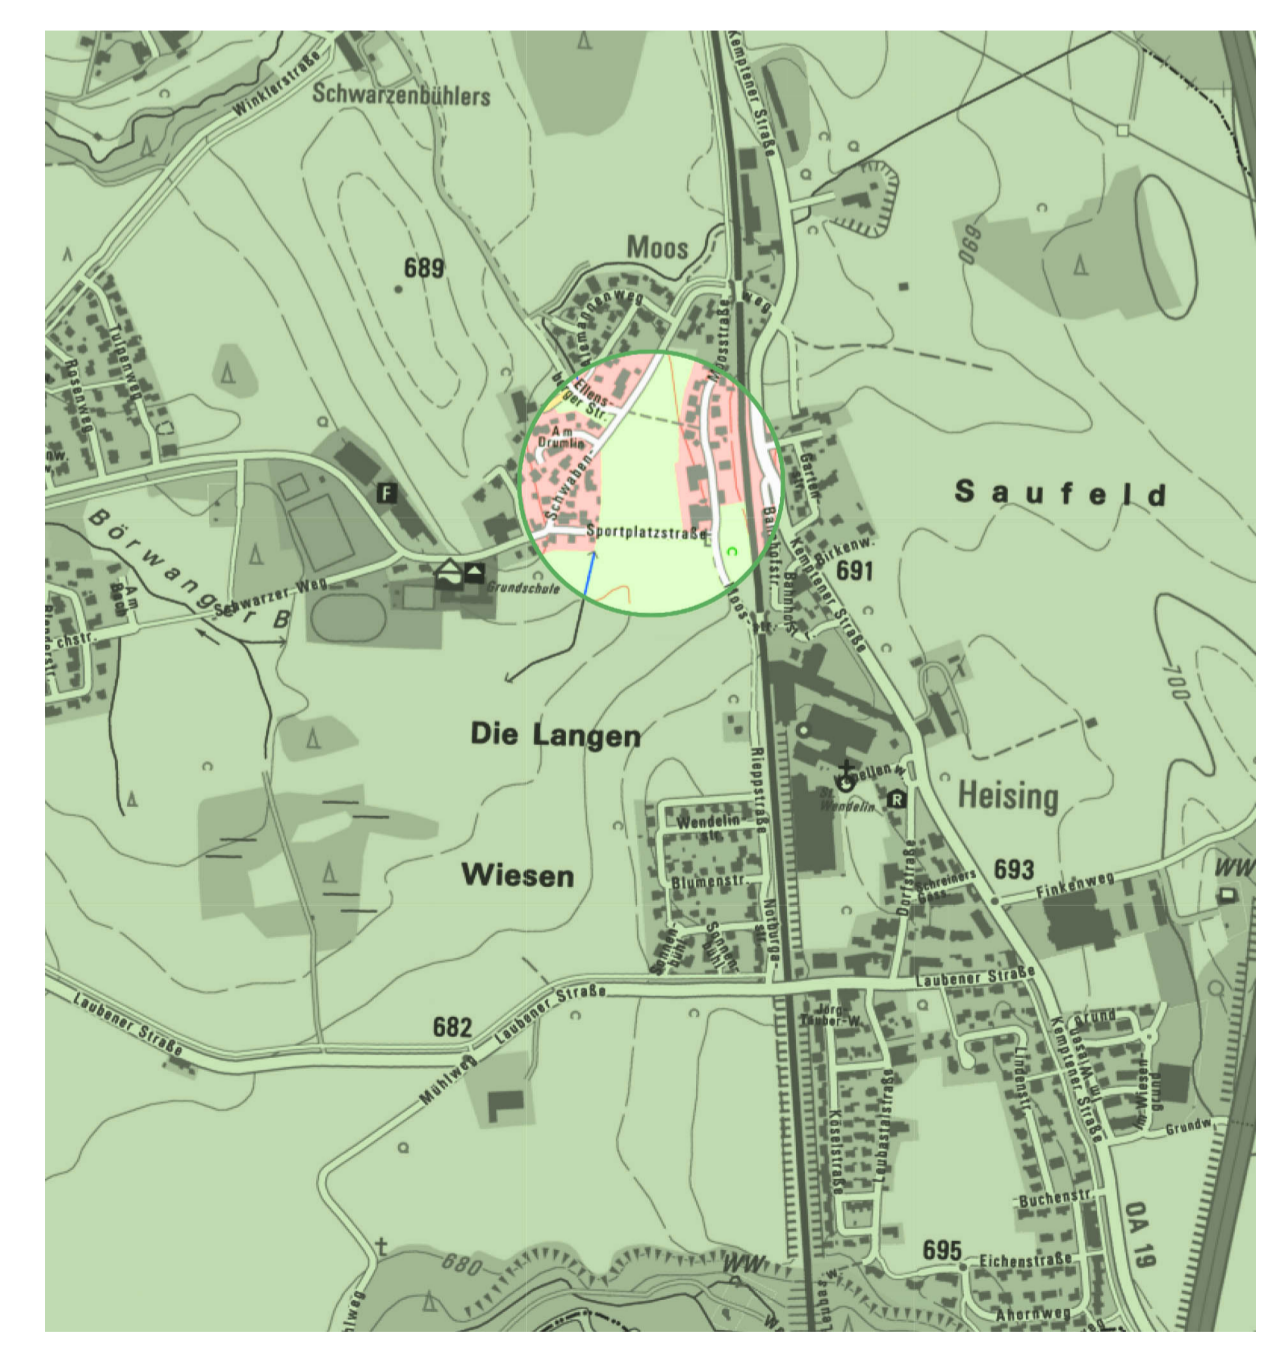

SIEBER CONSULT

Stadtplanung Artenschutz Immissionschutz Landschaftsplanung

Gemeinde Lauben
Vorhabenbezogener
Bebauungsplan "Sonnenhof"

Entwurf
M 1: 500
Fassung 21.08.2024
Sieber Consult GmbH

M 1: 500